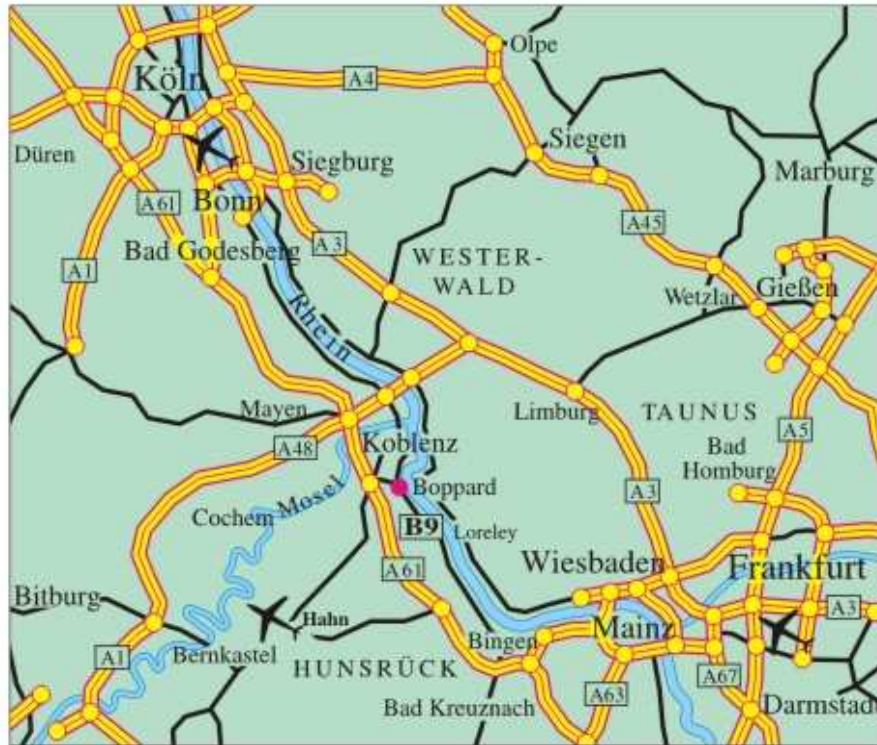

# Ihr Weg zum *Bellevue Rheinhotel*

56154 Boppard, Rheinallee 41, Tel. 06742-1020

**P Bus**  
500 m

Hotel Ebertor

Direction to the  
hotel by bus

Von A61: Ausfahrt „Boppard“ nach rechts auf die B327 ablegen, nach 500 m wieder rechts. Der Weg führt 6 km durch den Wald ins Rheintal. Dann der gelb eingezeichneten Markierung folgen.

*Highway A 61, from Cologne or from Mainz-Wiesbaden-Frankfurt, exit Boppard - B 327 - turn right, after 50 meters turn right again, direction Boppard (3,5 km)..Follow the yellow route.*

Von B9 aus Richtung Norden (Koblenz): Bis ganz Ende Boppard im Süden durchfahren, links abbiegen und dem Hinweis „Fähre“ folgen. 200 m an der Fähre geradeaus weiter fahren.

*B9, coming from the North, Koblenz: straight to the southern end of Boppard, turn to the left and follow the sign “Fähre/ferry) 200 m behind the ferry you will find us.*

Von B9 aus Richtung Süden (Bingen): gleich Anfangs Boppard rechts abbiegen und dem Hinweisschild „Fähre“ folgen. 200 m an der Fähre geradeaus weiter fahren.

*From Airport Frankfurt/Hahn follow the B327 till Buchholz. Turn to the right direction Boppard. Follow the yellow route.*